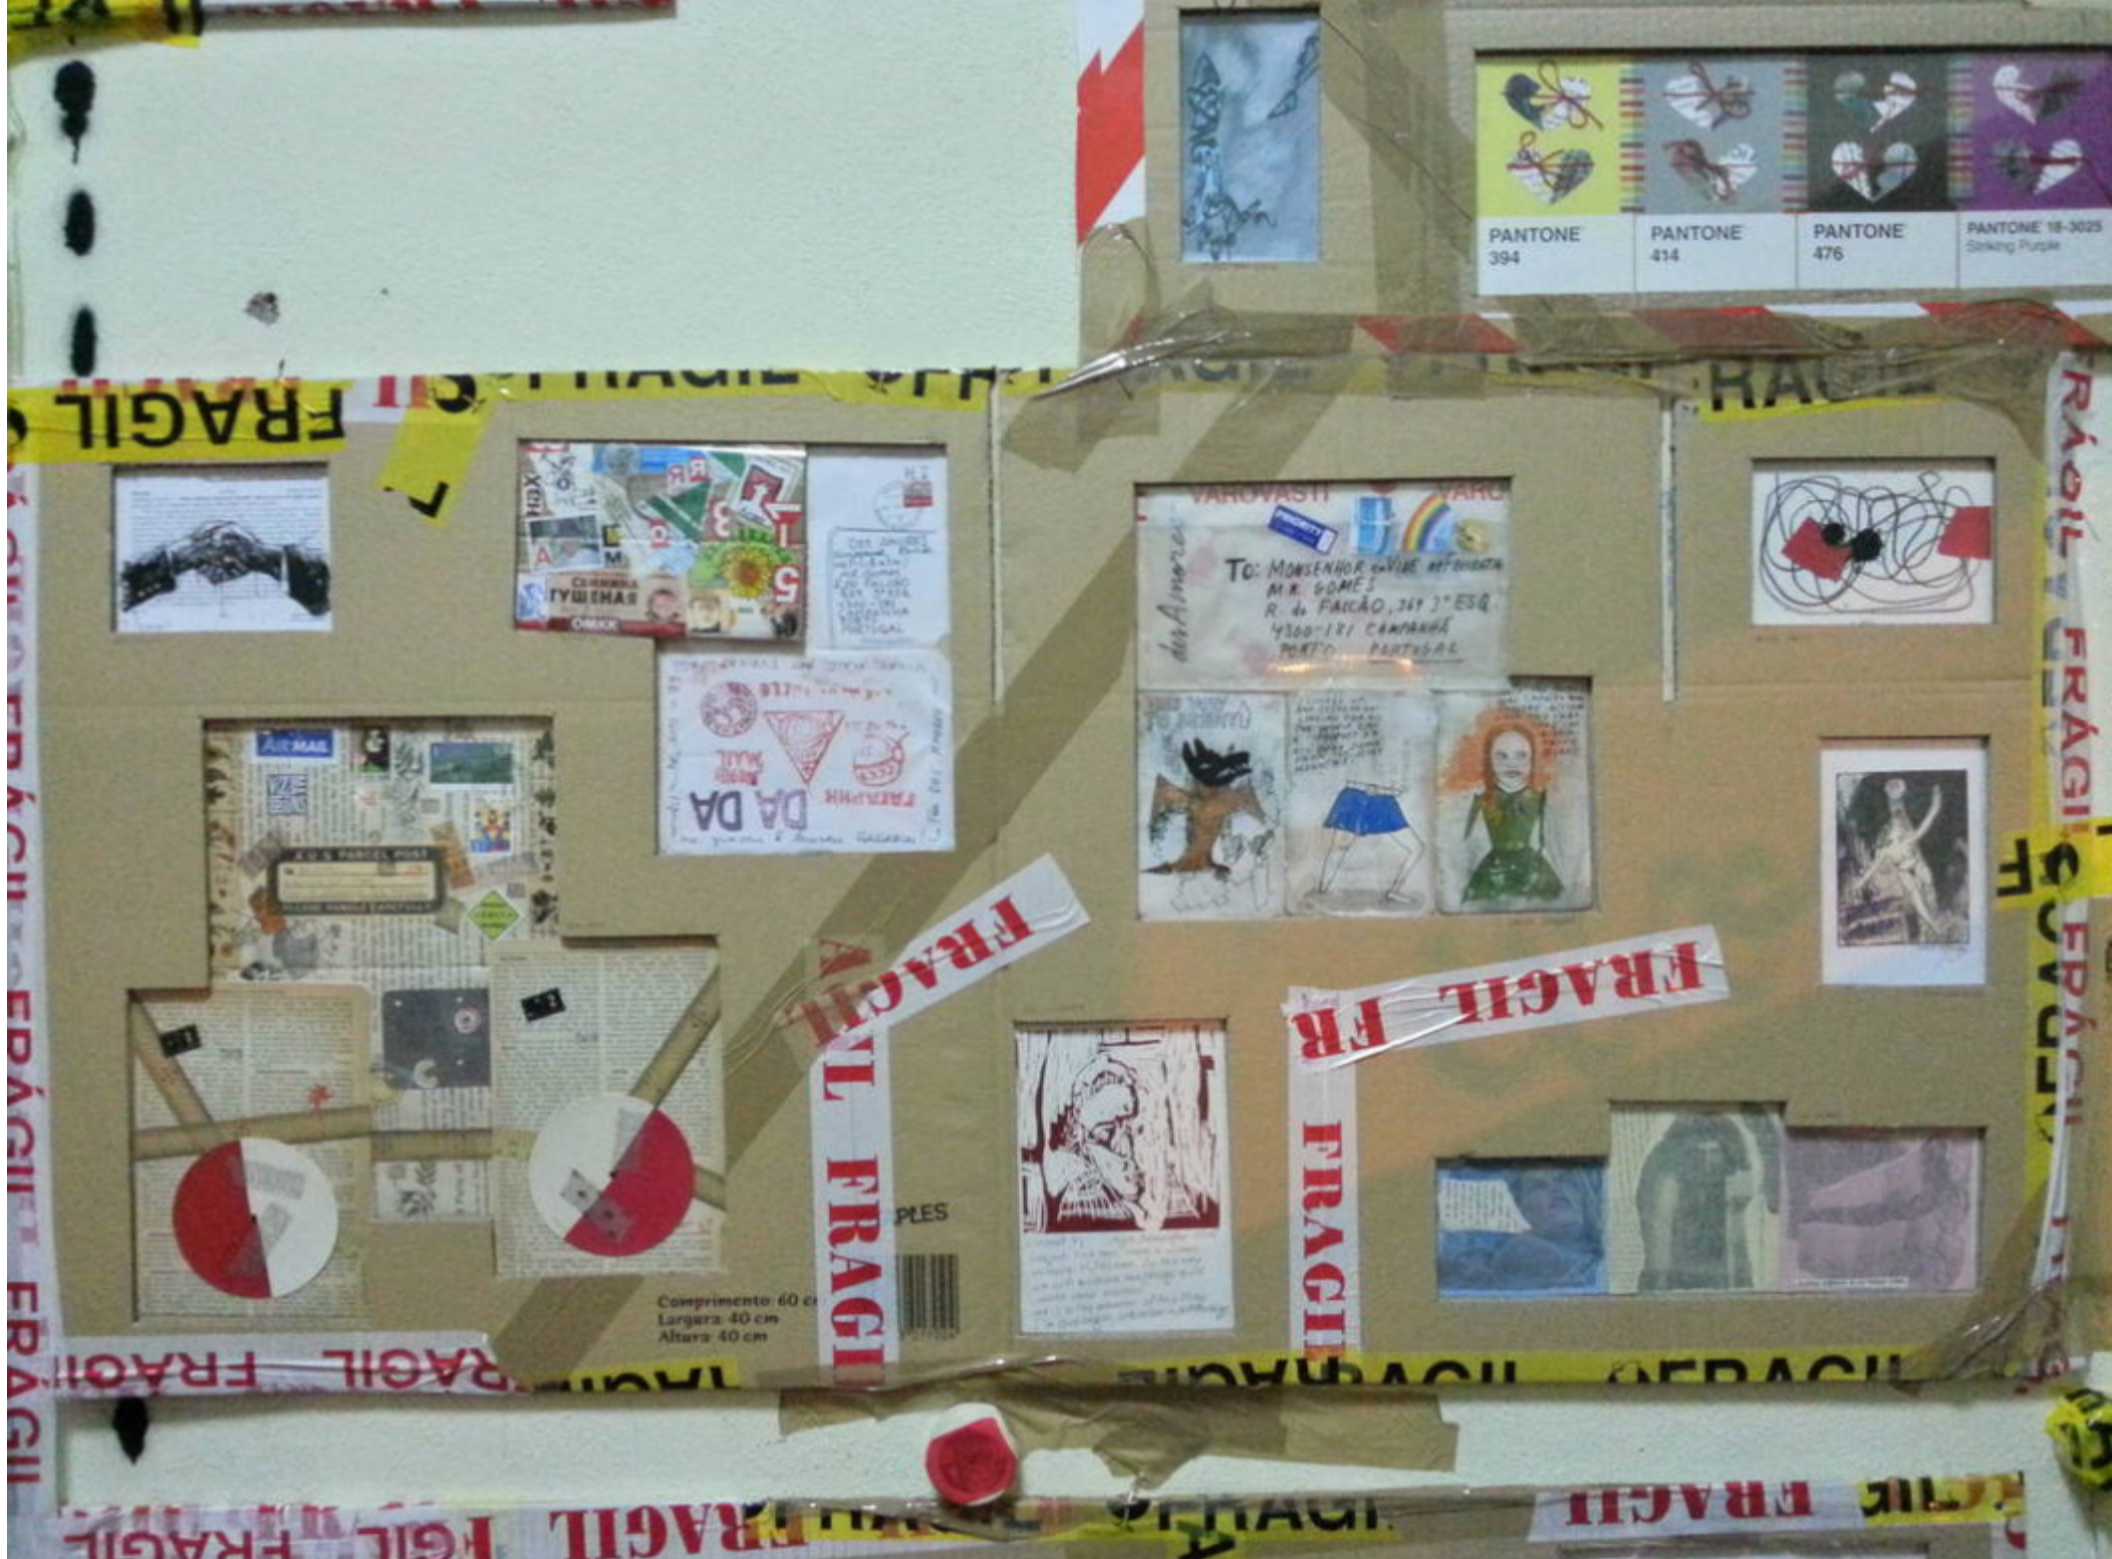

PANTONE 394

PANTONE 414

PANTONE 476

PANTONE 18-3025
Sizzling Purple

VAROVASTI VAROVASTI
TO: MONSENHOR VÍVIE AFONSO
M. R. GOMES
R. do FAICÃO, 311 3º ESQ.
4300-171 CAMPAÑA
PORTO PORTUGAL

DA DA
FATAPIN
917

Comprimento: 60 cm
Largura: 40 cm
Altura: 40 cm