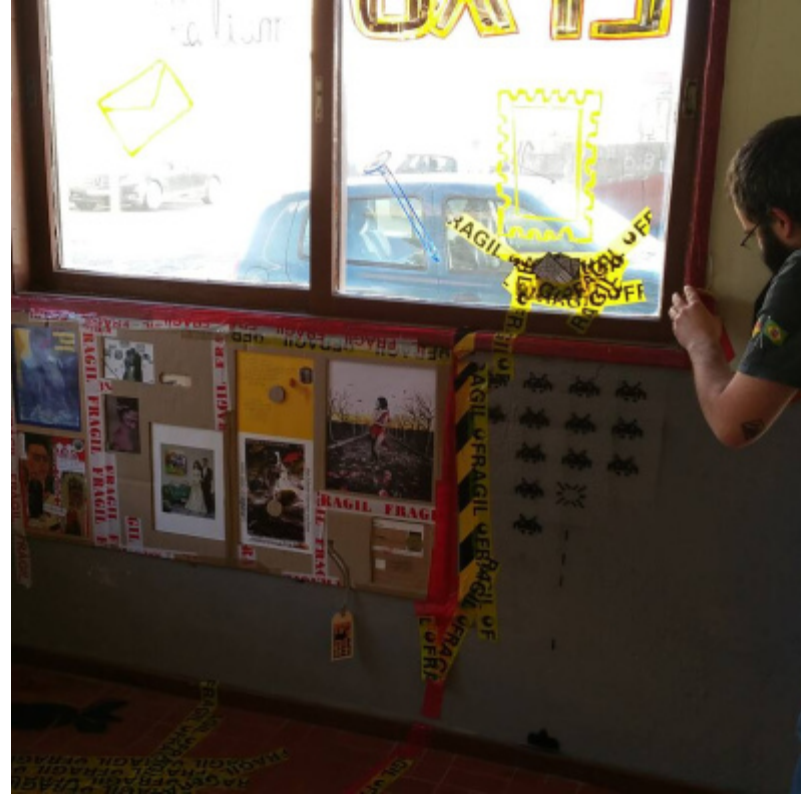

ESPAÇO PARA IDEIAS FORA DA CAIXA

RAGII

OFF

FICHA ARTÍSTICA

DIREÇÃO ARTÍSTICA E CURADORIA Monsenhor enVide neFelibata
CONSULTOR ARTÍSTICO Migvel Tepes

GALERIA

+351 938 940 122

www.MailArt.pt