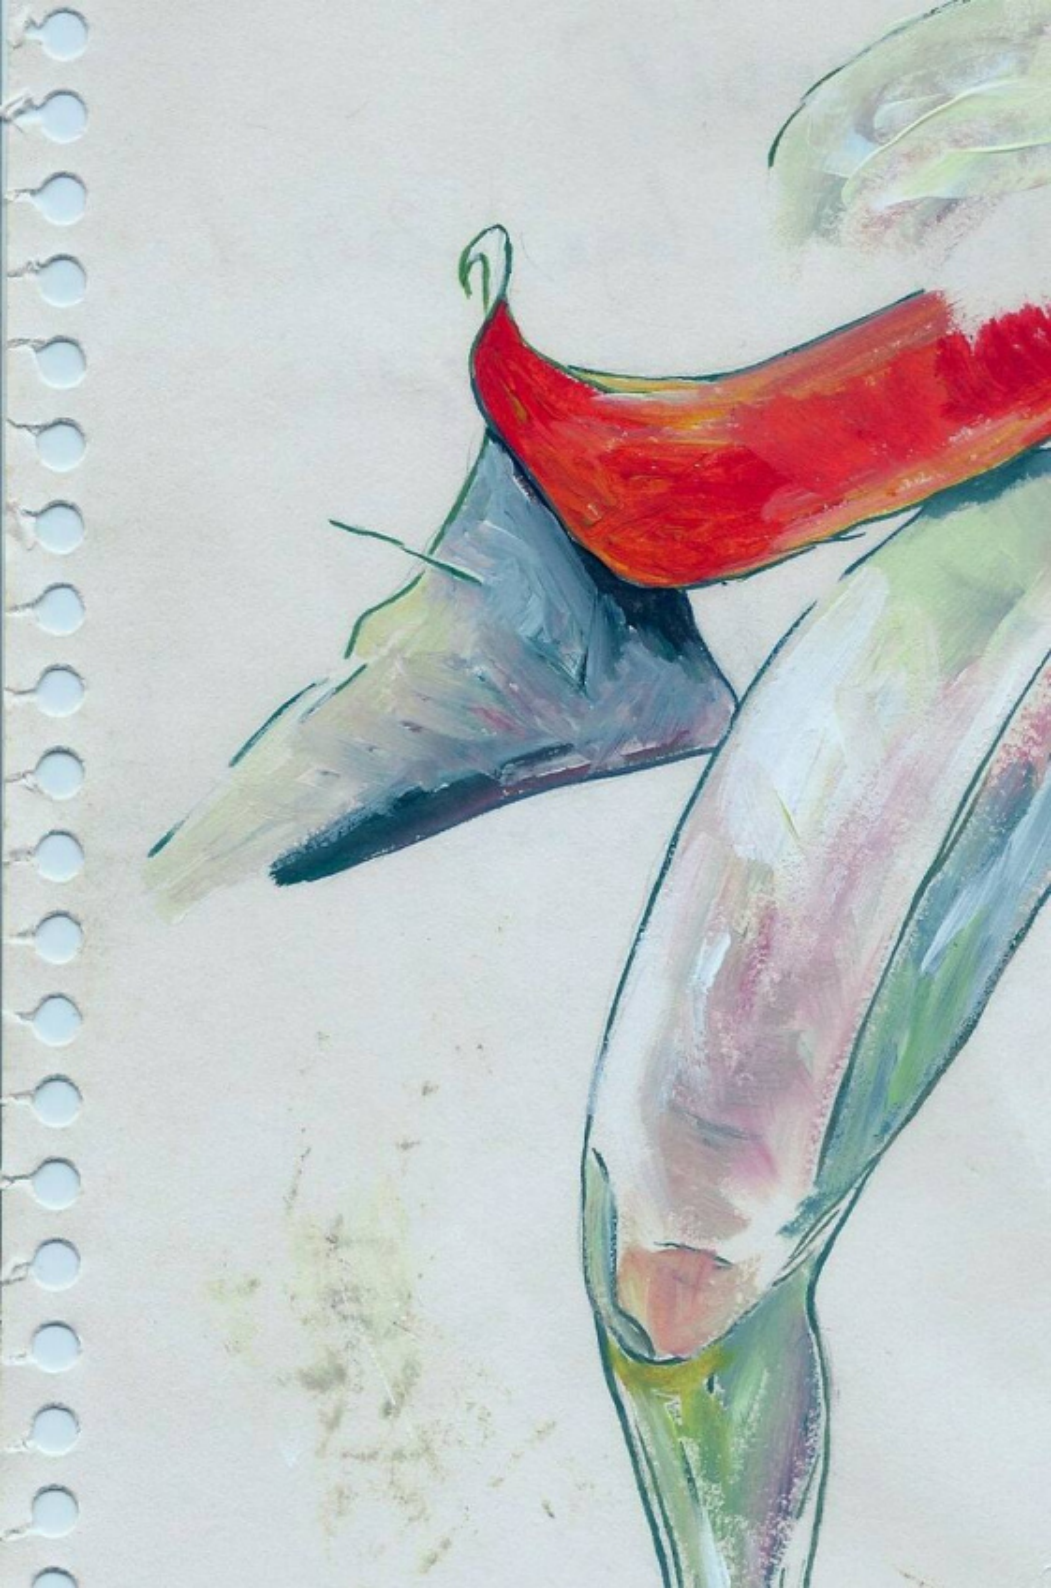

06 – REDLY

de Poul Poclage
técnica mista » 220 x 140 mm
2019

14cm

"06.-REDLY"

Poul Pochage, 2019

STATSHUSVEJ 9 VIGSNÆS

4862 GULDBORG

DANMARK