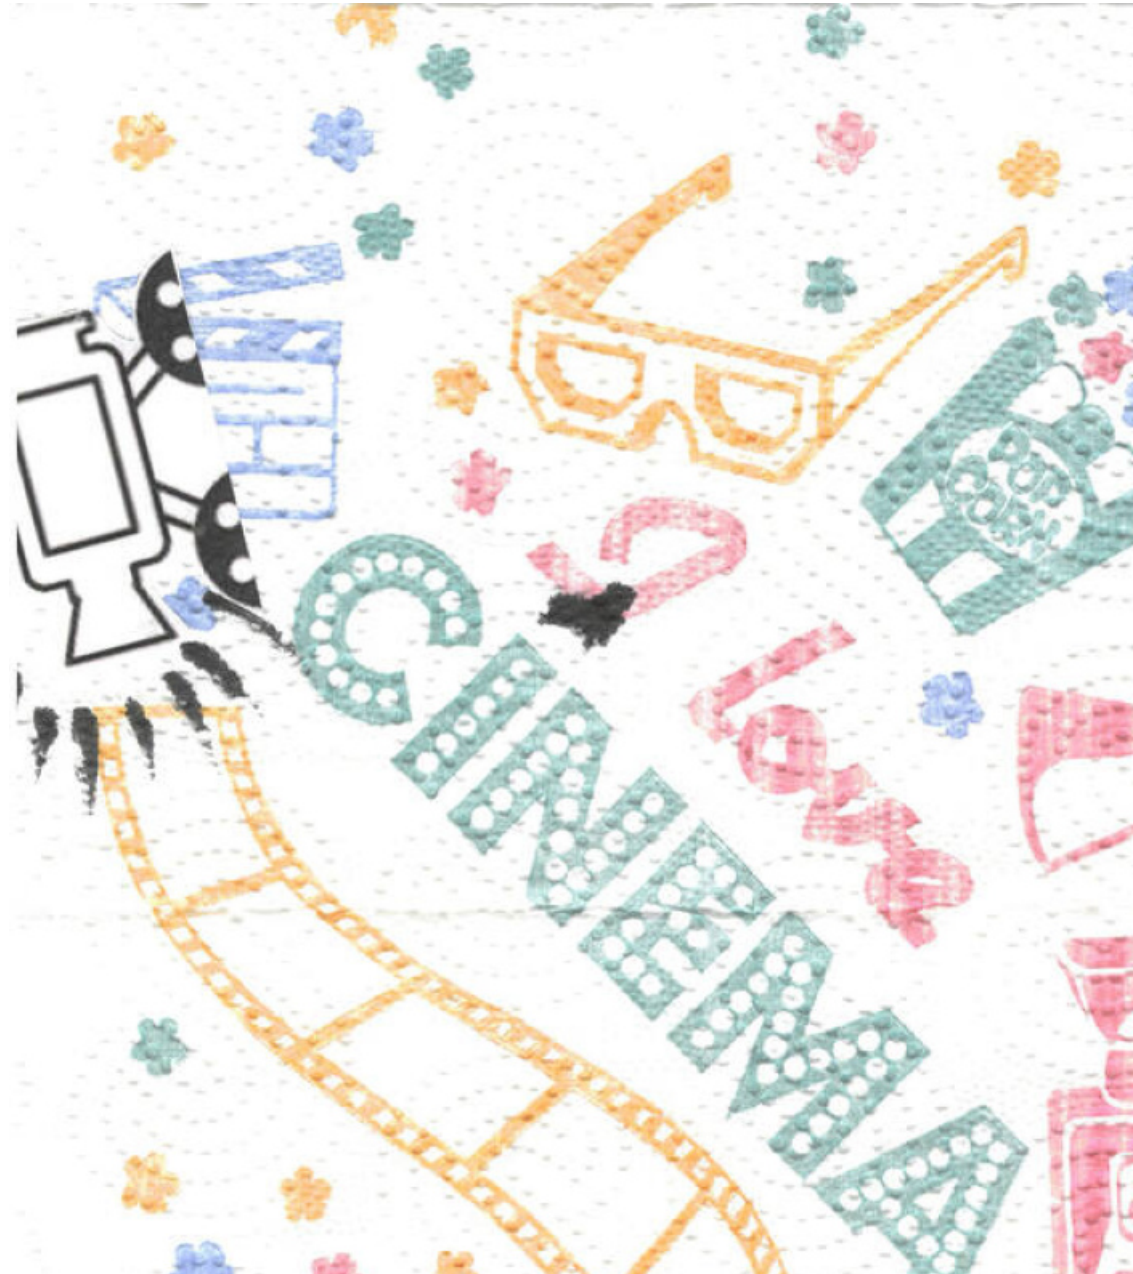

untitled

by Psyche Out Fanzine
mix media » 239 x 227 mm
envelope » 135 x 184 mm
2020

PSYCHE OUT FANZINE
c/o SILVANO PERTONE
Via Naora Cantalupo 42A/1
17019 Vercze (SV)
ITALY

ROLL

SCENE

DIRECTOR:

CAMERA:

MUSEO QUINTA DA CRUZ
ESTRADA DE SÃO SALVADOR,
3510-784 SÃO SALVADOR
VISEU, PORTUGAL

DATE:

Day·Night Int Ext Mos
Filter Sync

leewer - Ciak da regista

inematografico, in plastica acrilica...

★★★★☆ (147)

ore:10x12" Black Clapboard with White/Black Stick

immagini potrebbero essere soggette a copyright. **Scopri**
i più