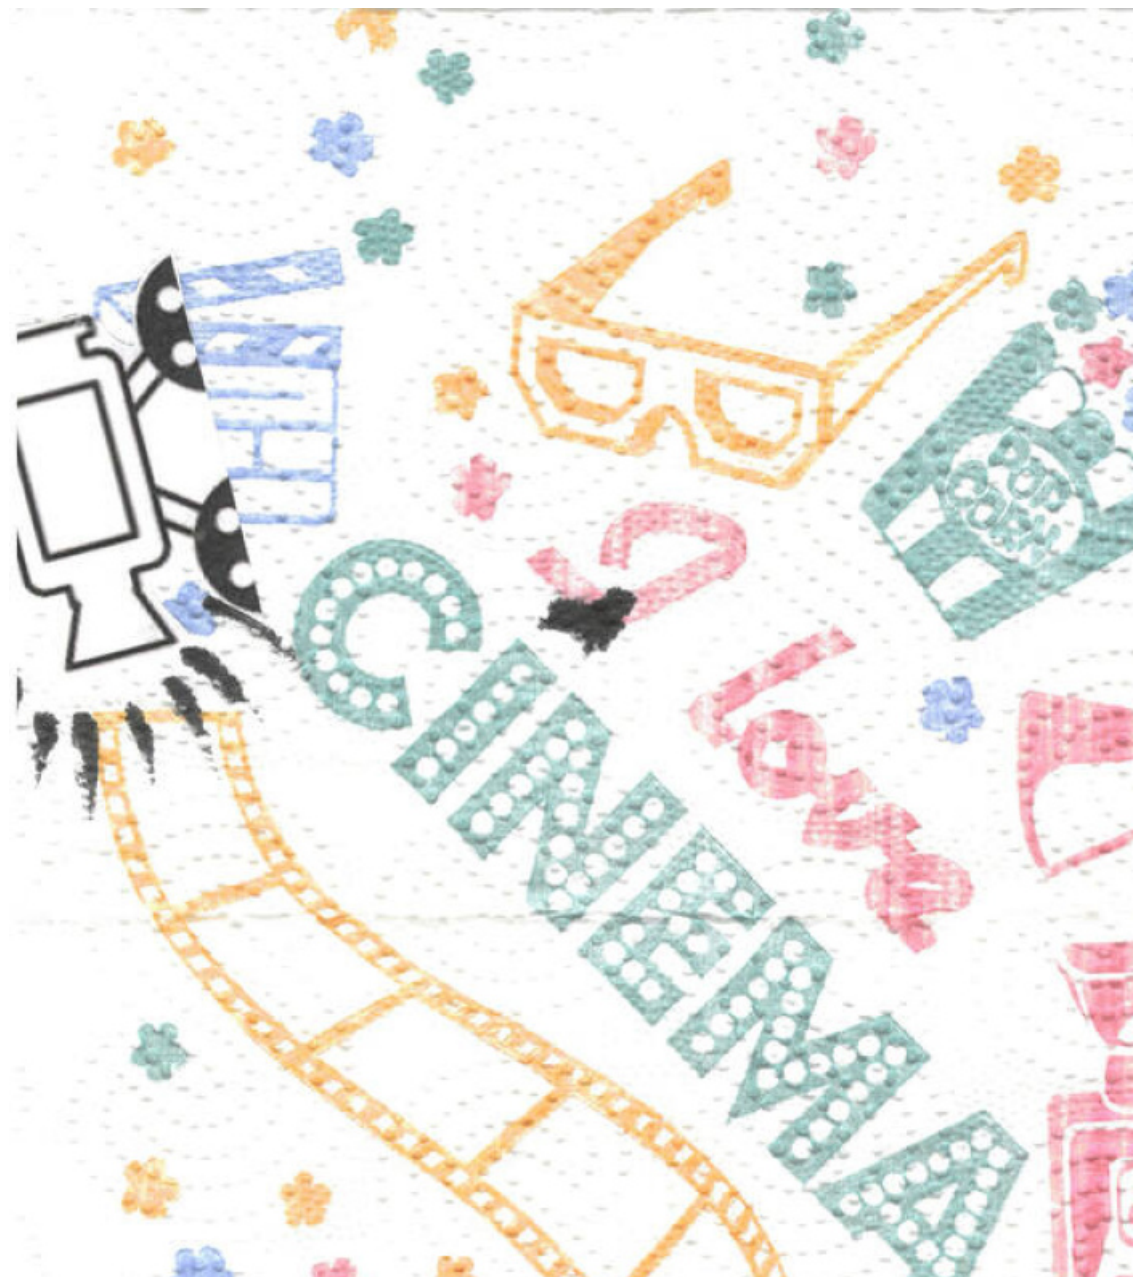

"Viseu 2020 – Luz, Câmera, Ação"

de Kseniya Vysotskaya
técnica mista » 100 x 280 mm
envelope » 225 x 309 mm
2020

PSYCHE OUT FANZINE
c/o SILVANO PERTONE
Via Naora Cantalupo 42A/1
17019 Vareze (SV)
ITALY

ROLL

SCENE

DIRECTOR:

CAMERA:

MUSEO QUINTA DA CRUZ
ESTRADA DE SÃO SALVADOR,
3510-784 SÃO SALVADOR
VISEU, PORTUGAL

DATE:

Day·Night Int Ext Mos
Filter Sync

leewer - Ciak da regista

inematografico, in plastica acrilica...

★★★★☆ (147)

ore:10x12" Black Clapboard with White/Black Stick

immagini potrebbero essere soggette a copyright. **Scopri**
i più

immagini correlate

+351 938 940 122

www.MailArt.pt

mailart@mailart.pt

<https://www.instagram.com/mailart.pt/>