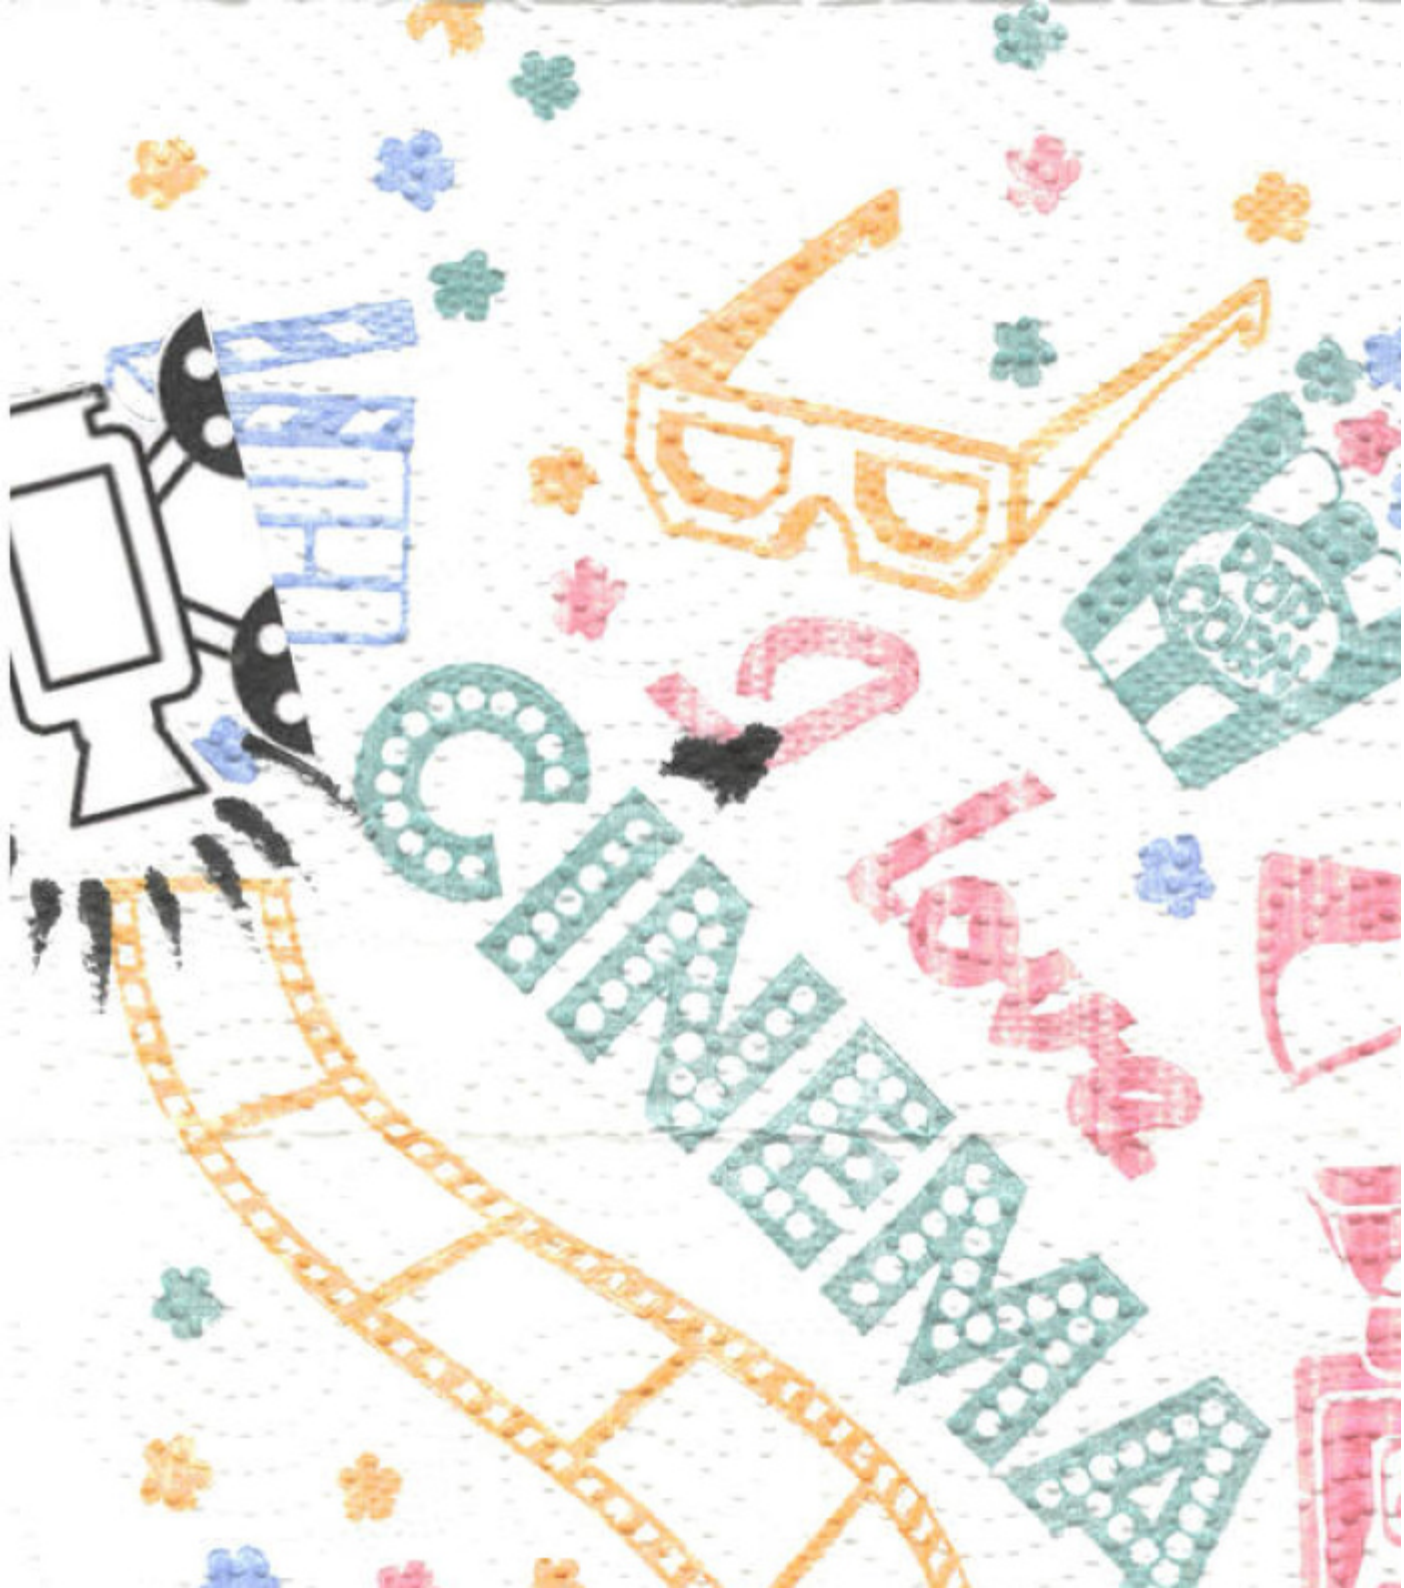

"Viseu 2020 – Luz, Câmera, Ação"

de Kseniya Vysotskaya
técnica mista » 100 x 280 mm
envelope » 225 x 309 mm
2020

PSYCHE OUT FANZINE
c/o SILVANO PERTONE
Via Naora Cantalupo 42A/1
17019 Vareze (SV)
ITALY

ROLL

SCENE

DIRECTOR:

CAMERA:

MUSEO QUINTA DA CRUZ
ESTRADA DE SÃO SALVADOR,
3510-784 SÃO SALVADOR
VISEU, PORTUGAL

DATE:

Day·Night Int Ext Mos
Filter Sync

leewer - Ciak da regista

inematografico, in plastica acrilica...

★★★★☆ (147)

ore:10x12" Black Clapboard with White/Black Stick

immagini potrebbero essere soggette a copyright. **Scopri**
i più

immagini correlate

+351 938 940 122

www.MailArt.pt

mailart@mailart.pt

<https://www.instagram.com/mailart.pt/>